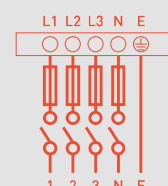

Three phase
Power supply
3 x 400 V / 1 N - 50 Hz / **

Single phase

Indoor unit	Connection indoor / outdoor	Outdoor unit	Power supply	Circuit breaker*
S-3650PF3E	4 x 1,5 mm²	U-36PZH3E5	220 / 230 / 240 V	20 A
S-3650PF3E	4 x 1,5 mm²	U-50PZH3E5		20 A
S-6071PF3E	4 x 1,5 mm²	U-60PZH3E5		25 A
S-6071PF3E	4 x 2,5 mm²	U-71PZH3E5		25 A
S-1014PF3E	4 x 2,5 mm²	U-100PZH3E5		35 A
S-1014PF3E	4 x 2,5 mm²	U-125PZH3E5		40 A
S-1014PF3E	4 x 2,5 mm²	U-140PZH3E5		40 A
S-3650PF3E	4 x 1,5 mm²	U-36PZ3E5		16 A
S-3650PF3E	4 x 1,5 mm²	U-50PZ3E5		16 A
S-6071PF3E	4 x 1,5 mm²	U-60PZ3E5A		20 A
S-6071PF3E	4 x 1,5 mm²	U-71PZ3E5A	20 A	
S-6010PK3E	4 x 2,5 mm²	U-100PZ3E5	35 A	
S-1014PF3E	4 x 2,5 mm²	U-125PZ3E5	40 A	
S-1014PF3E	4 x 2,5 mm²	U-140PZ3E5	40 A	

Three phase

Indoor unit	Connection indoor / outdoor	Outdoor unit	Power supply	Circuit breaker**
S-6071PF3E	4 x 2,5 mm²	U-71PZH3E8	380 / 400 / 415 V	16 A
S-1014PF3E	4 x 2,5 mm²	U-100PZH3E8		16 A
S-1014PF3E	4 x 2,5 mm²	U-125PZH3E8		16 A
S-1014PF3E	4 x 2,5 mm²	U-140PZH3E8		16 A
S-1014PF3E	4 x 2,5 mm²	U-100PZ3E8		20 A
S-1014PF3E	4 x 2,5 mm²	U-125PZ3E8		20 A
S-1014PF3E	4 x 2,5 mm²	U-140PZ3E8		20 A