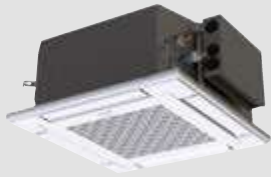

PACi NX 4 way 60x60 cassette kits 1x1

Indoor unit