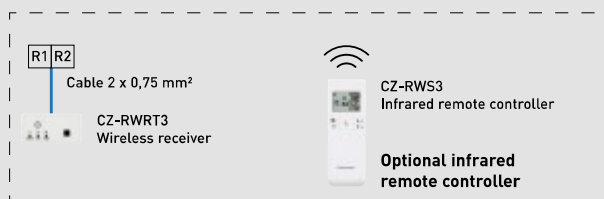

PACi NX ceiling kits 1x1

Indoor unit

Single phase
Power supply
230 V / 50 Hz / *

Outdoor unit

Three phase
Power supply
3 x 400 V / 1 N - 50 Hz / **

Single phase

Indoor unit	Connection indoor / outdoor	Outdoor unit	Power supply	Circuit breaker*
S-3650PT3E	4 x 1,5 mm²	U-36PZH3E5	220 / 230 / 240 V	20 A
S-3650PT3E	4 x 1,5 mm²	U-50PZH3E5		20 A
S-6071PT3E	4 x 1,5 mm²	U-60PZH3E5		25 A
S-6071PT3E	4 x 2,5 mm²	U-71PZH3E5		25 A
S-1014PT3E	4 x 2,5 mm²	U-100PZH3E5		35 A
S-1014PT3E	4 x 2,5 mm²	U-125PZH3E5		40 A
S-1014PT3E	4 x 2,5 mm²	U-140PZH3E5		40 A
S-3650PT3E	4 x 1,5 mm²	U-36PZ3E5		16 A
S-3650PT3E	4 x 1,5 mm²	U-50PZ3E5		16 A
S-6071PT3E	4 x 1,5 mm²	U-60PZ3E5A		20 A
S-6071PT3E	4 x 1,5 mm²	U-71PZ3E5A	20 A	
S-6010PK3E	4 x 2,5 mm²	U-100PZ3E5	35 A	
S-1014PT3E	4 x 2,5 mm²	U-125PZ3E5	40 A	
S-1014PT3E	4 x 2,5 mm²	U-140PZ3E5	40 A	

Three phase

Indoor unit	Connection indoor / outdoor	Outdoor unit	Power supply	Circuit breaker**
S-6071PT3E	4 x 2,5 mm²	U-71PZH3E8	380 / 400 / 415 V	16 A
S-1014PT3E	4 x 2,5 mm²	U-100PZH3E8		16 A
S-1014PT3E	4 x 2,5 mm²	U-125PZH3E8		16 A
S-1014PT3E	4 x 2,5 mm²	U-140PZH3E8		16 A
S-1014PT3E	4 x 2,5 mm²	U-100PZ3E8		20 A
S-1014PT3E	4 x 2,5 mm²	U-125PZ3E8		20 A
S-1014PT3E	4 x 2,5 mm²	U-140PZ3E8		20 A