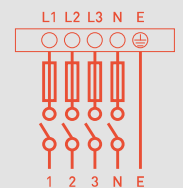

Outdoor unit