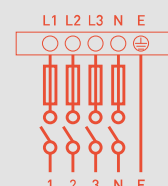

Single phase
Power supply
230 V / 50 Hz / *

Outdoor unit

Three phase
Power supply
3 x 400 V / 1 N - 50 Hz / **

Single phase

Indoor unit	Connection indoor / outdoor	Outdoor unit	Power supply	Circuit breaker*
S-3650PT3E	4 x 1,5 mm²	U-36PZH3E5	220 / 230 / 240 V	20 A
S-3650PT3E	4 x 1,5 mm²	U-50PZH3E5		20 A
S-6071PT3E	4 x 1,5 mm²	U-60PZH3E5		25 A
S-6071PT3E	4 x 2,5 mm²	U-71PZH3E5		25 A
S-1014PT3E	4 x 2,5 mm²	U-100PZH3E5		35 A
S-1014PT3E	4 x 2,5 mm²	U-125PZH3E5		40 A
S-1014PT3E	4 x 2,5 mm²	U-140PZH3E5		40 A
S-3650PT3E	4 x 1,5 mm²	U-36PZ3E5		16 A
S-3650PT3E	4 x 1,5 mm²	U-50PZ3E5		16 A
S-6071PT3E	4 x 1,5 mm²	U-60PZ3E5A		20 A
S-6071PT3E	4 x 1,5 mm²	U-71PZ3E5A	20 A	
S-6010PK3E	4 x 2,5 mm²	U-100PZ3E5	35 A	
S-1014PT3E	4 x 2,5 mm²	U-125PZ3E5	40 A	
S-1014PT3E	4 x 2,5 mm²	U-140PZ3E5	40 A	

Three phase

Indoor unit	Connection indoor / outdoor	Outdoor unit	Power supply	Circuit breaker**
S-6071PT3E	4 x 2,5 mm²	U-71PZH3E8	380 / 400 / 415 V	16 A
S-1014PT3E	4 x 2,5 mm²	U-100PZH3E8		16 A
S-1014PT3E	4 x 2,5 mm²	U-125PZH3E8		16 A
S-1014PT3E	4 x 2,5 mm²	U-140PZH3E8		16 A
S-1014PT3E	4 x 2,5 mm²	U-100PZ3E8		20 A
S-1014PT3E	4 x 2,5 mm²	U-125PZ3E8		20 A
S-1014PT3E	4 x 2,5 mm²	U-140PZ3E8		20 A